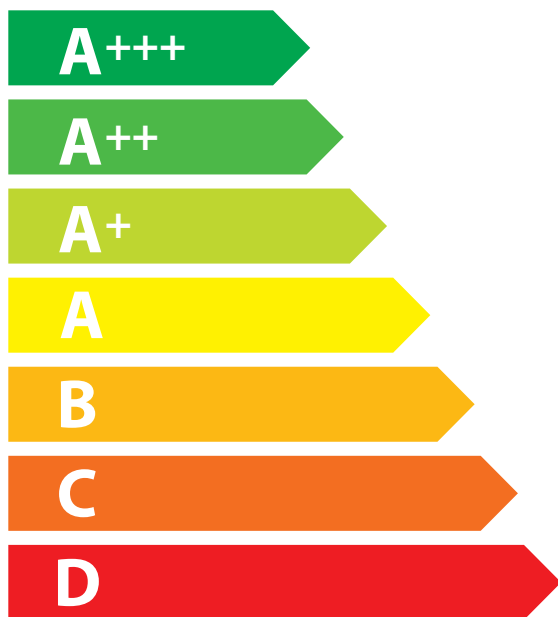

ENERG
енергия · ενέργεια

berbel

BEH 90 GL E06

24
kWh/annum

ABCDEFG

ABCDEFG

ABCDEFG

64dB