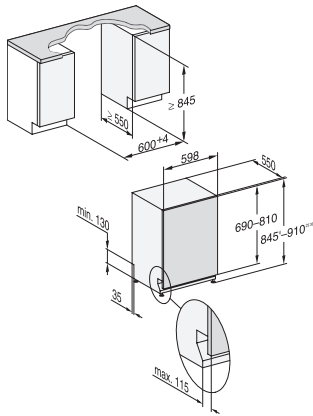

Hygiene	•
SolarSpar	•
ExtraLeise 37 dB(A)	•
ExtraLeise 40 dB(A)	•
Gerätepflege	•
<b>Spüloptionen</b>	
AutoDos	•
Express	•
Extra sauber	•
Extra trocken	•
<b>Korbgestaltung</b>	
Besteckunterbringung	3D-MultiFlex-Schublade
FlexCare-Gläserhalter	2
FlexCare-Tassenauflage	1
FlexCare Glas & Bottle	•
Korbgestaltung	ExtraComfort
Anzahl Maßgedecke	14
MultiClip	•
<b>Sicherheit</b>	
Waterproof-System	•
Sieb-Kontrollanzeige	•
Kindersicherung	•
<b>Technische Daten</b>	
Nischenbreite minimal in mm	600
Nischenbreite maximal in mm	600
Nischenhöhe minimal in mm	845
Nischenhöhe maximal in mm	910
Nischentiefe in mm	550
Gerätebreite in mm	598
Gerätehöhe in mm	845
Gerätetiefe in mm	550
Gerätetiefe bei geöffneter Tür in cm	120,5
Nettogewicht in kg	49,0
Gesamtanschlusswert in kW	2,00
Spannung in V	230
Absicherung in A	10
Phasenanzahl	1
Elektrische Frequenz Standard	50
Länge Wasserzulaufschlauch in m	1,50
Länge Wasserablaufschlauch in m	1,50
Länge der elektrischen Zuleitung in m	1,70
Min. Frontplattengewicht in kg	4,0
Max. Frontplattengewicht in kg	12,0
<b>Verfügbare Displaysprachen</b>	
Verfügbare Displaysprachen durch MultiLingua	deutsch, english (GB), español, français (FR), italiano, nederlands, português, türkçe
<b>Mitgeliefertes Zubehör</b>	
1 x PowerDisk	•
Gutschein für 6 x PowerDisk	•

G 7655 SCVi XXL AutoDos  
Vollintegrierter Geschirrspüler XXL  
mit automatischer Dosierung dank AutoDos mit integrierter PowerDisk.

G7000 XXL, vollintegrierbare G, 60cm (Skizze)

1) Sockelhöhe 35-155 mm, , 2) Sockelhöhe 100-220 mm, , 3) Gerätehöhe max. 970 mm mit Umbausatz Sockelhöhe-1 (Mat.-Nr. 6.394.761), ,